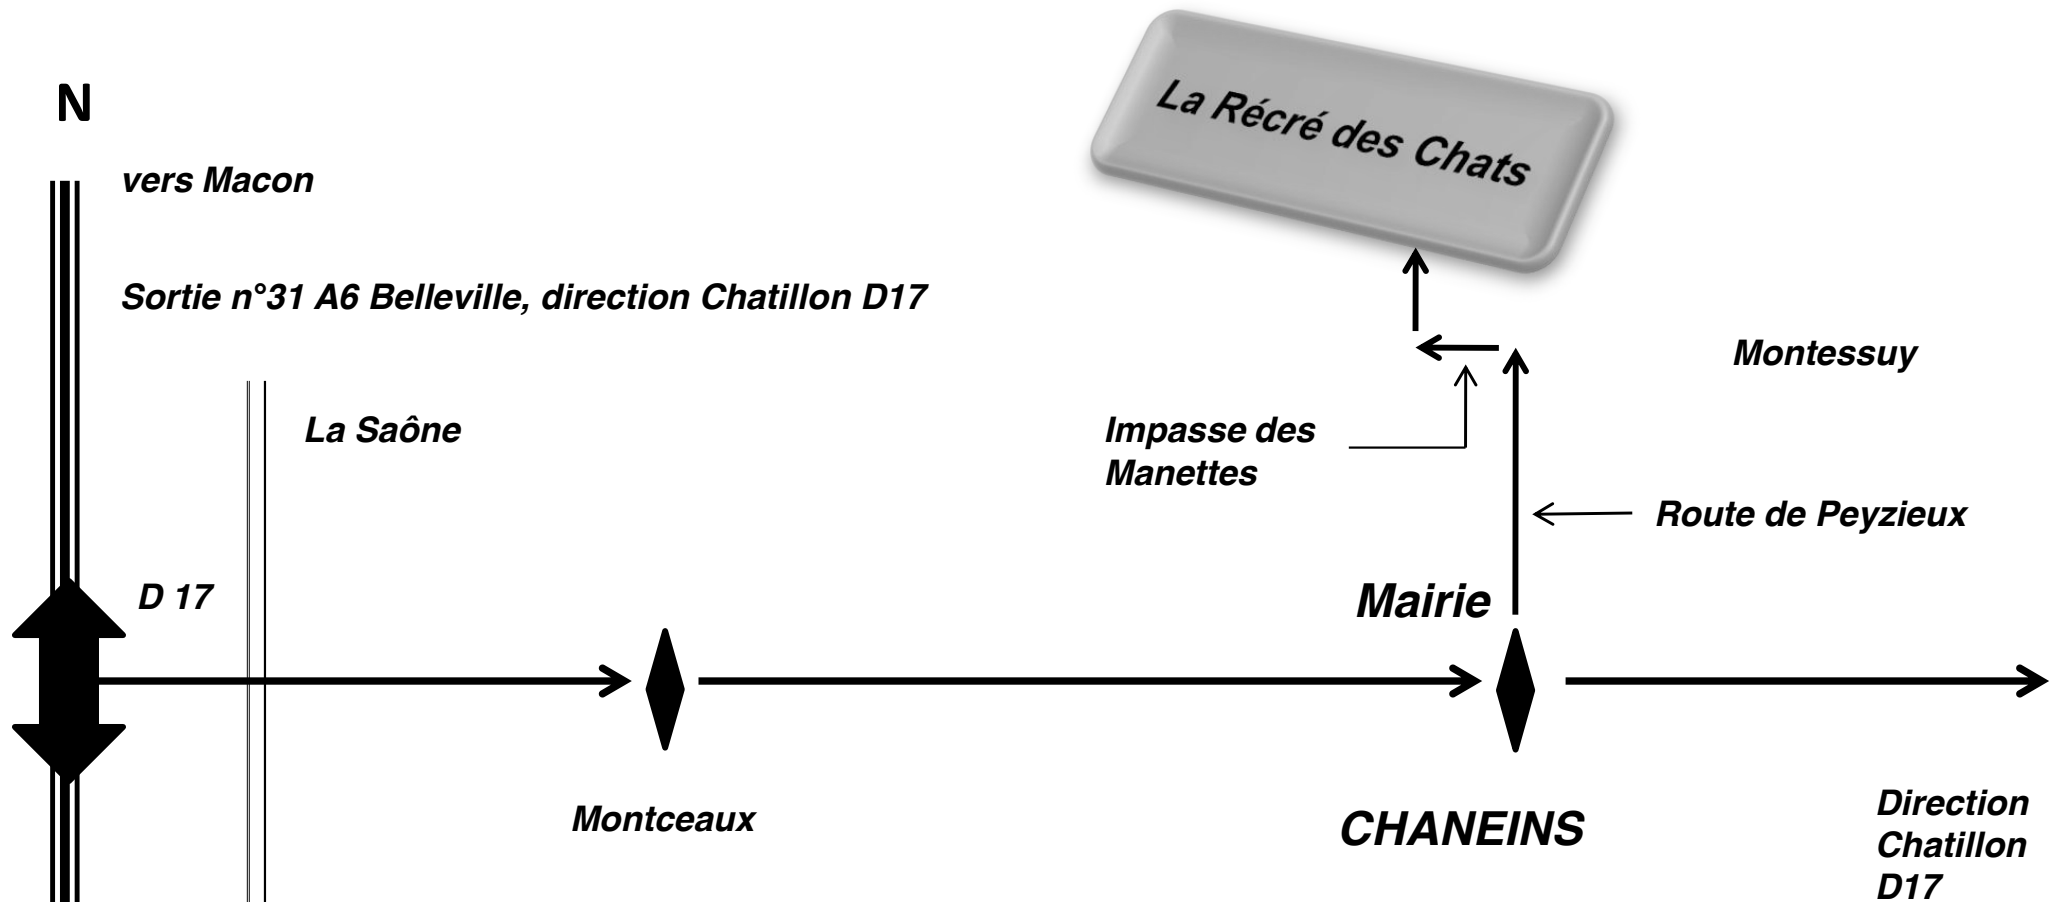

Ouvert tous les jours , sur rendez-vous, de 10h à 12h et de 14h à 18h

Elle est ouverte tous les jours, sauf le dimanche matin et le lundi, toute la journée

Coordonnées GPS Lat. 46.05.5632 N
Long. 4.51.0190 E