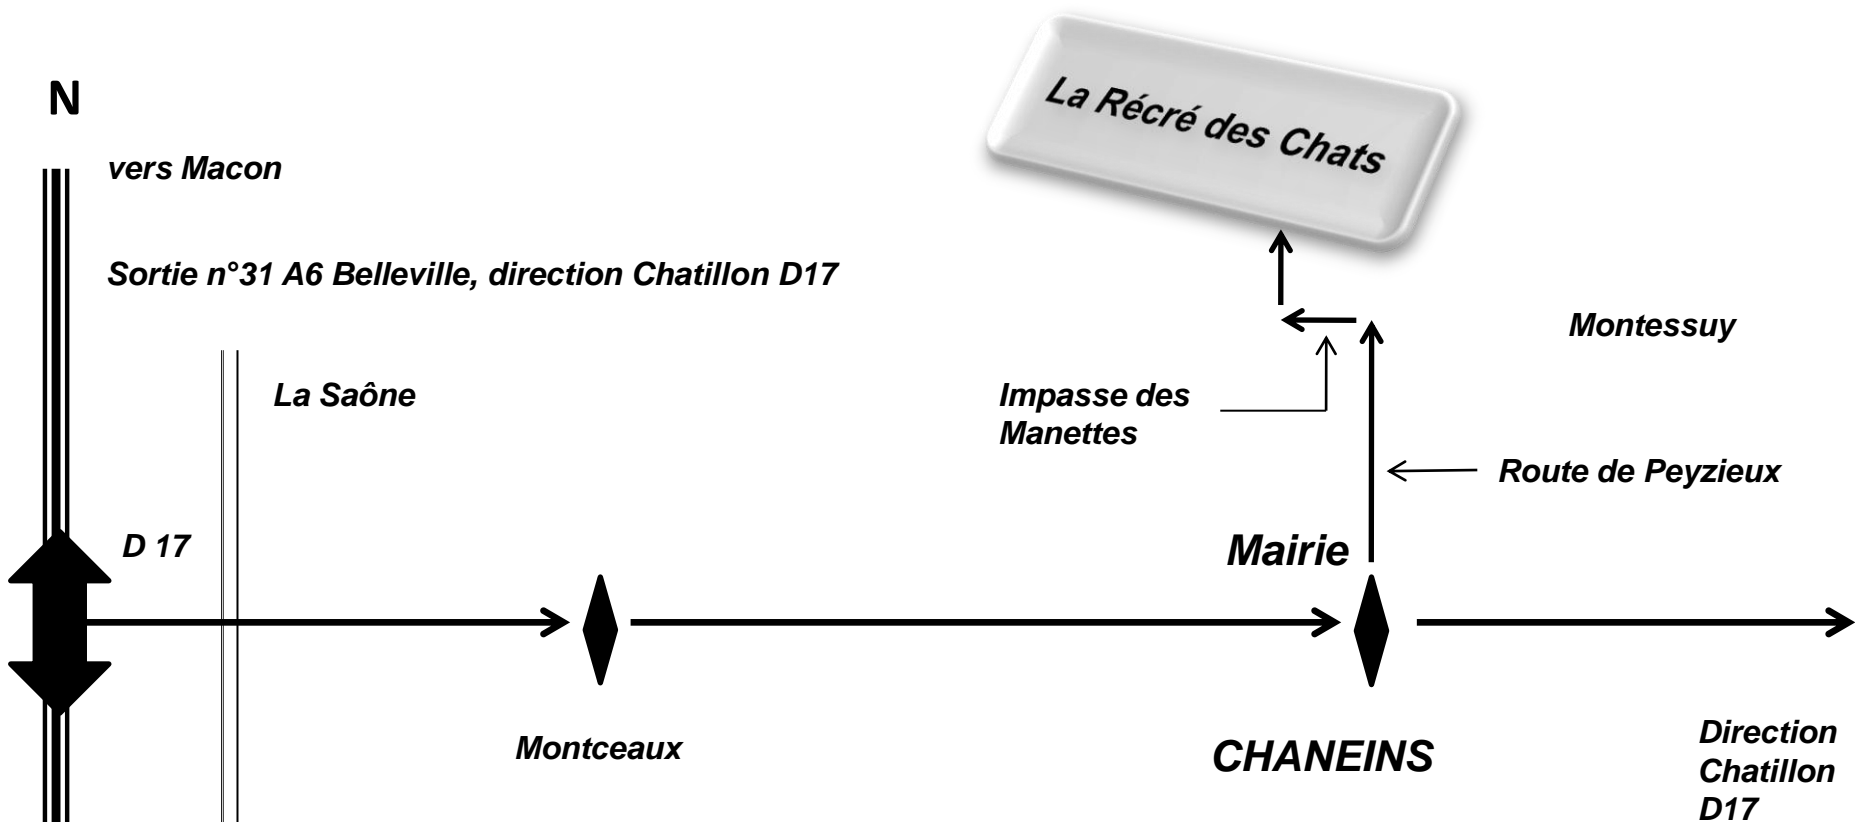

Ouvert tous les jours , sur rendez-vous, de 10h à 12h et de 14h à 18h

Coordonnées GPS Lat. 46.05.5632 N
Long. 4.51.0190 E

Site : www.la-recre-des-chats.com
E-mail : contact@la-recre-des-chats.com
agrée par les services vétérinaires